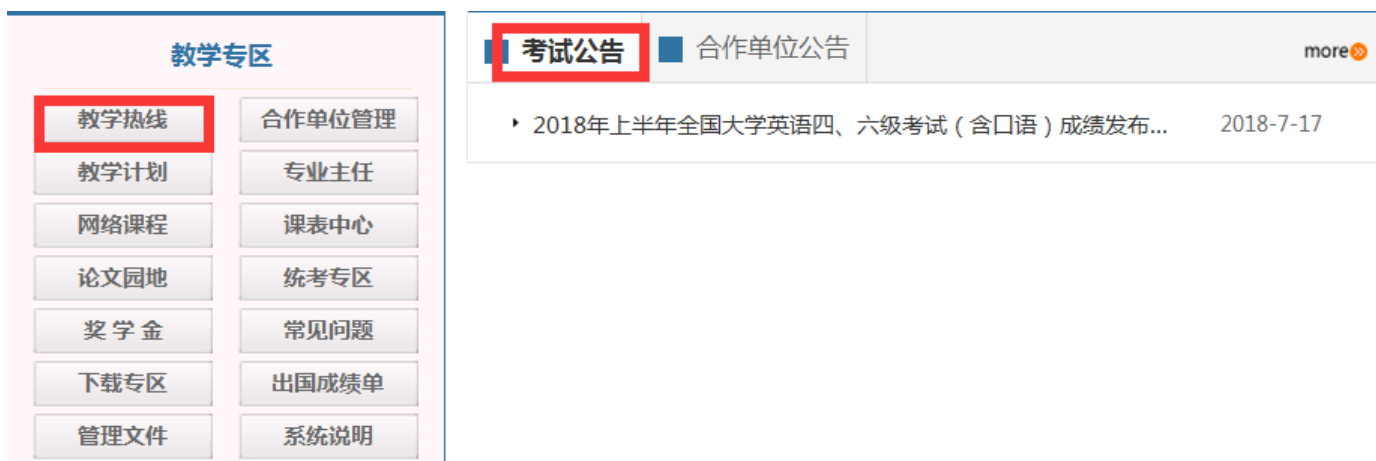

请同学们务必在考前看好自己的考场，否则会临时找不到考场，考试必须带好学生证和身份证，缺一不可。

注意，此重考公告只针对上海本部（交大、江苏路）学生。内江路、澳门路、天宝路学生，及所有其他校外站的学生，均在当地教学点考试，考试时间和地点由当地站点老师另行通知。

有问题与教学主管联系。教学主管联系方式见学院主页—教学专区—联系热线。