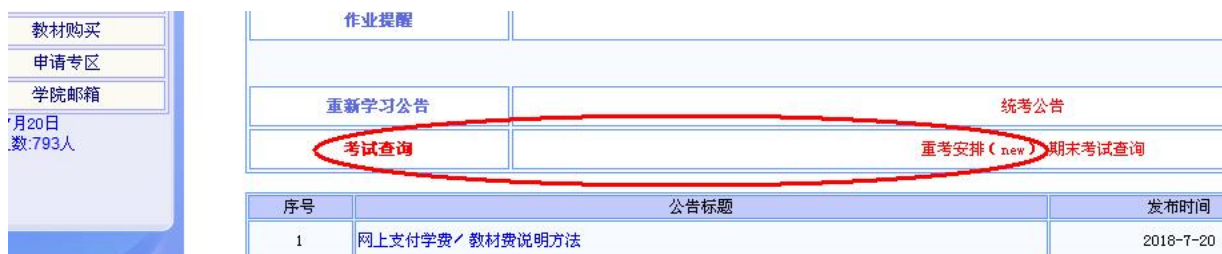

2019 年春季重考安排（仅限上海本部学生使用）

各位同学，大家好！

2019 年春季重考安排定于 2019 年 3 月 30 日、3 月 31 日进行，考试地址在**法华镇路 535 号南楼**，计算机上机考试在**法华镇路 535 号十号楼**，请同学们进入学习系统仔细查询考试时间及地点。方式为进入学习系统，点击“个人重考状态信息”。具体如下图所示：

请同学们务必在考前看好自己的考场，否则会临时找不到考场，考试必须带好学生证和身份证，缺一不可。